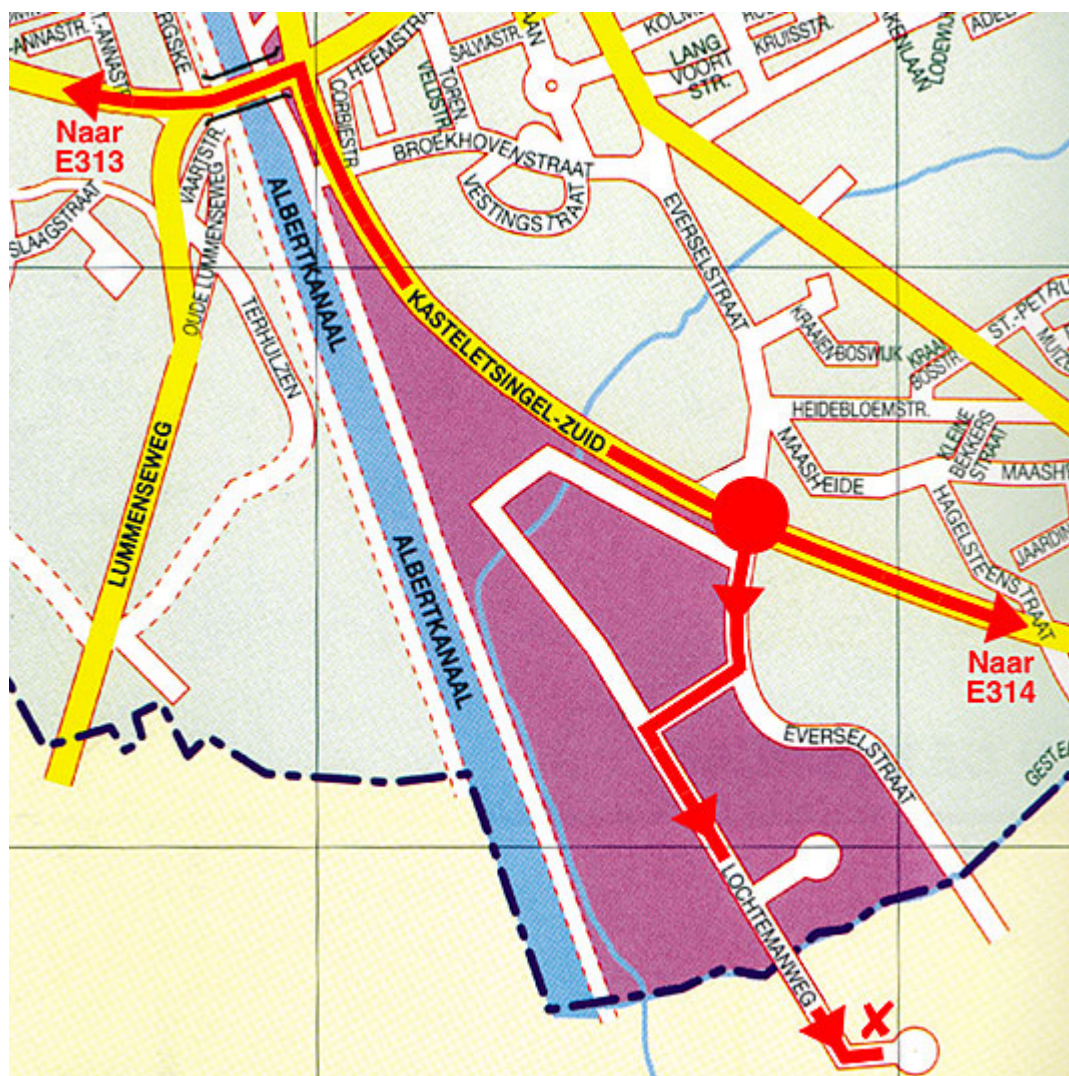

Routebeschrijving naar Lasatelier Laenen

Vanaf E313 : Antwerpen - Luik

- Neem afrit 26 Paal - Beringen : Volg richting Beringen (Paalsesteenweg)
- In Beringen over het kanaal aan het kruispunt rechts af richting Heusden (Kasteletsingel)
- (Kasteletsingel)
- Aan de rotonde rechts af (Everselstraat)
- Tweede straat rechts
- Links de Lochtemanweg in

Vanaf E314 : Brussel - Aken

- Neem afrit 28 Heusden - Zolder : Volg richting Heusden (Vogelsancklaan)
- Blijven volgen tot in Beringen (Beringersteenweg - Kasteletsingel)
- In Beringen aan de rotonde links af (Everselstraat)
- Tweede straat rechts
- Links de Lochtemanweg in